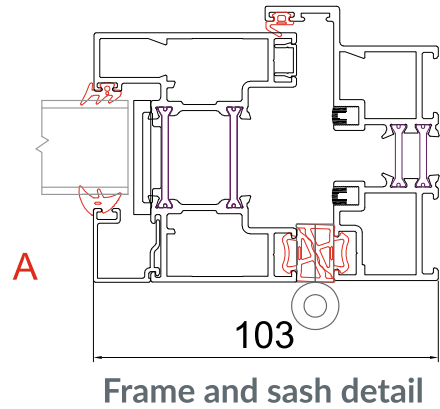

Max Width
1080mm

Max Height
2265mm

Max Sash Wt
100kg

Water
750Pa

Air
600Pa

Wind
1800Pa

CROSS SECTION INWARD OPENING

020 8050 6542