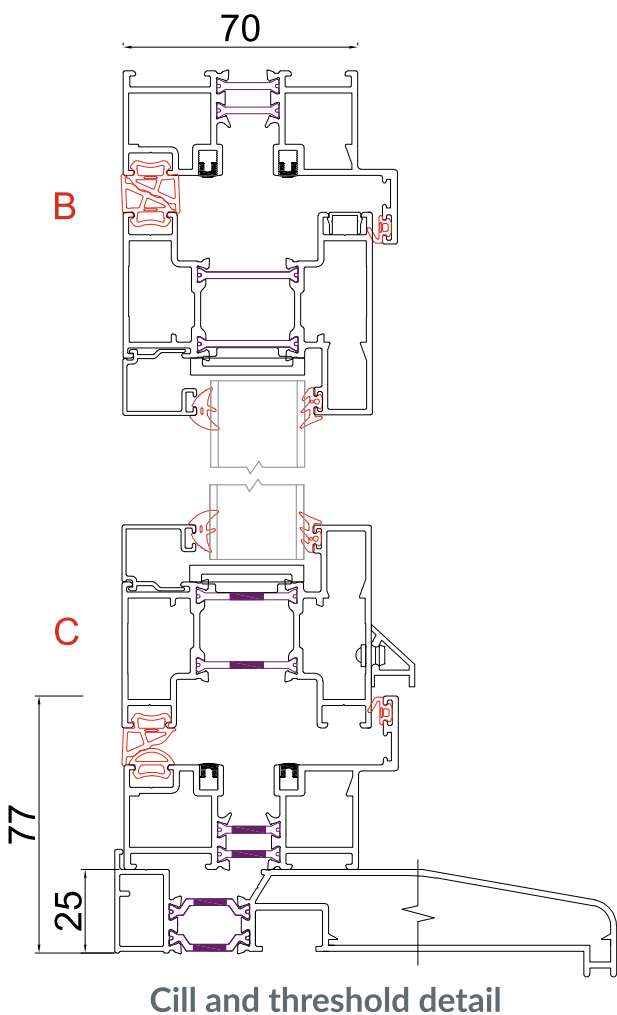

Max Width
1080mm

Max Height
2265mm

Max Sash Wt
100kg

Water
750Pa

Air
600Pa

Wind
1800Pa

CROSS SECTION INWARD OPENING

020 8050 6542